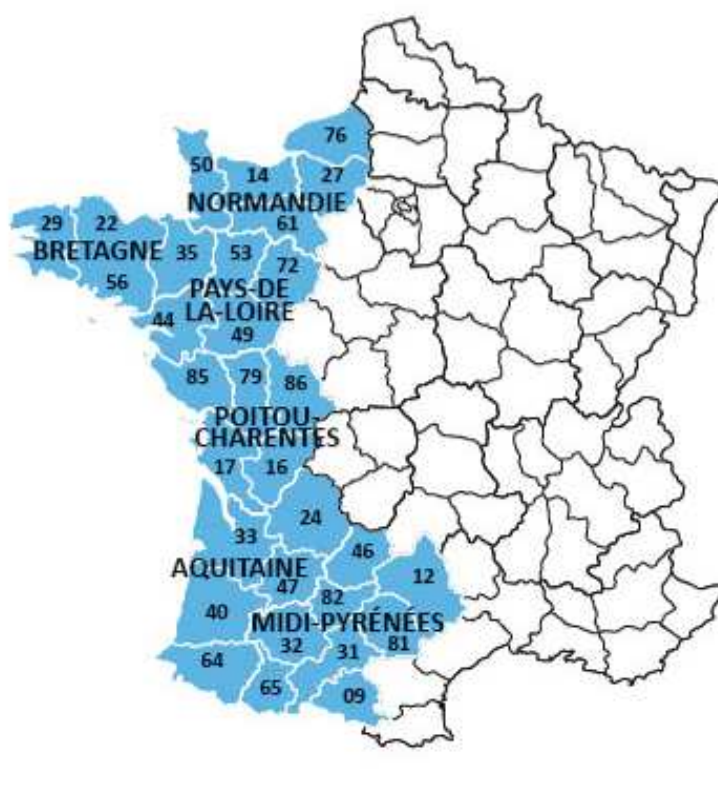

Coordonnées GPS • Photos • Adresse exacte • Nombre de places
Adresse de la mairie • Prix • Liste des services disponibles

Accès aux visites virtuelles et
aux itinéraires par qr-code

EDITIONS

ML360

RÉPERTOIRE des DÉPARTEMENTS et RÉGIONS

Aquitaine

	page
24 - Dordogne	125
33 - Gironde	125
40 - Landes	125
47 - Lot-et-Garonne	125
64 - Pyrénées-Atlantiques	125

Bretagne

22 - Côtes-d'Armor	125
29 - Finistère	125
35 - Ille-et-Vilaine	125
56 - Morbihan	125

Midi-Pyrénéens

09 - Ariège	125
12 - Aveyron	125
31 - Haute-Garonne	125
32 - Gers	125
46 - Lot	125
65 - Hautes-Pyrénées	125
81 - Tarn	125
82 - Tarn-et-Garonne	125

Normandie

14 - Calvados	125
27 - Eure	125
50 - Manche	125
61 - Orne	125
76 - Seine-Maritime	125

Pays-de-la-Loire

	page
44 - Loire-Atlantique	125
49 - Maine-et-Loire	125
53 - Mayenne	125
72 - Sarthe	125
85 - Vendée	125

Poitou-Charentes

16 - Charente	125
17 - Charente-Maritime	125
79 - Deux-Sèvres	125
86 - Vienne	125