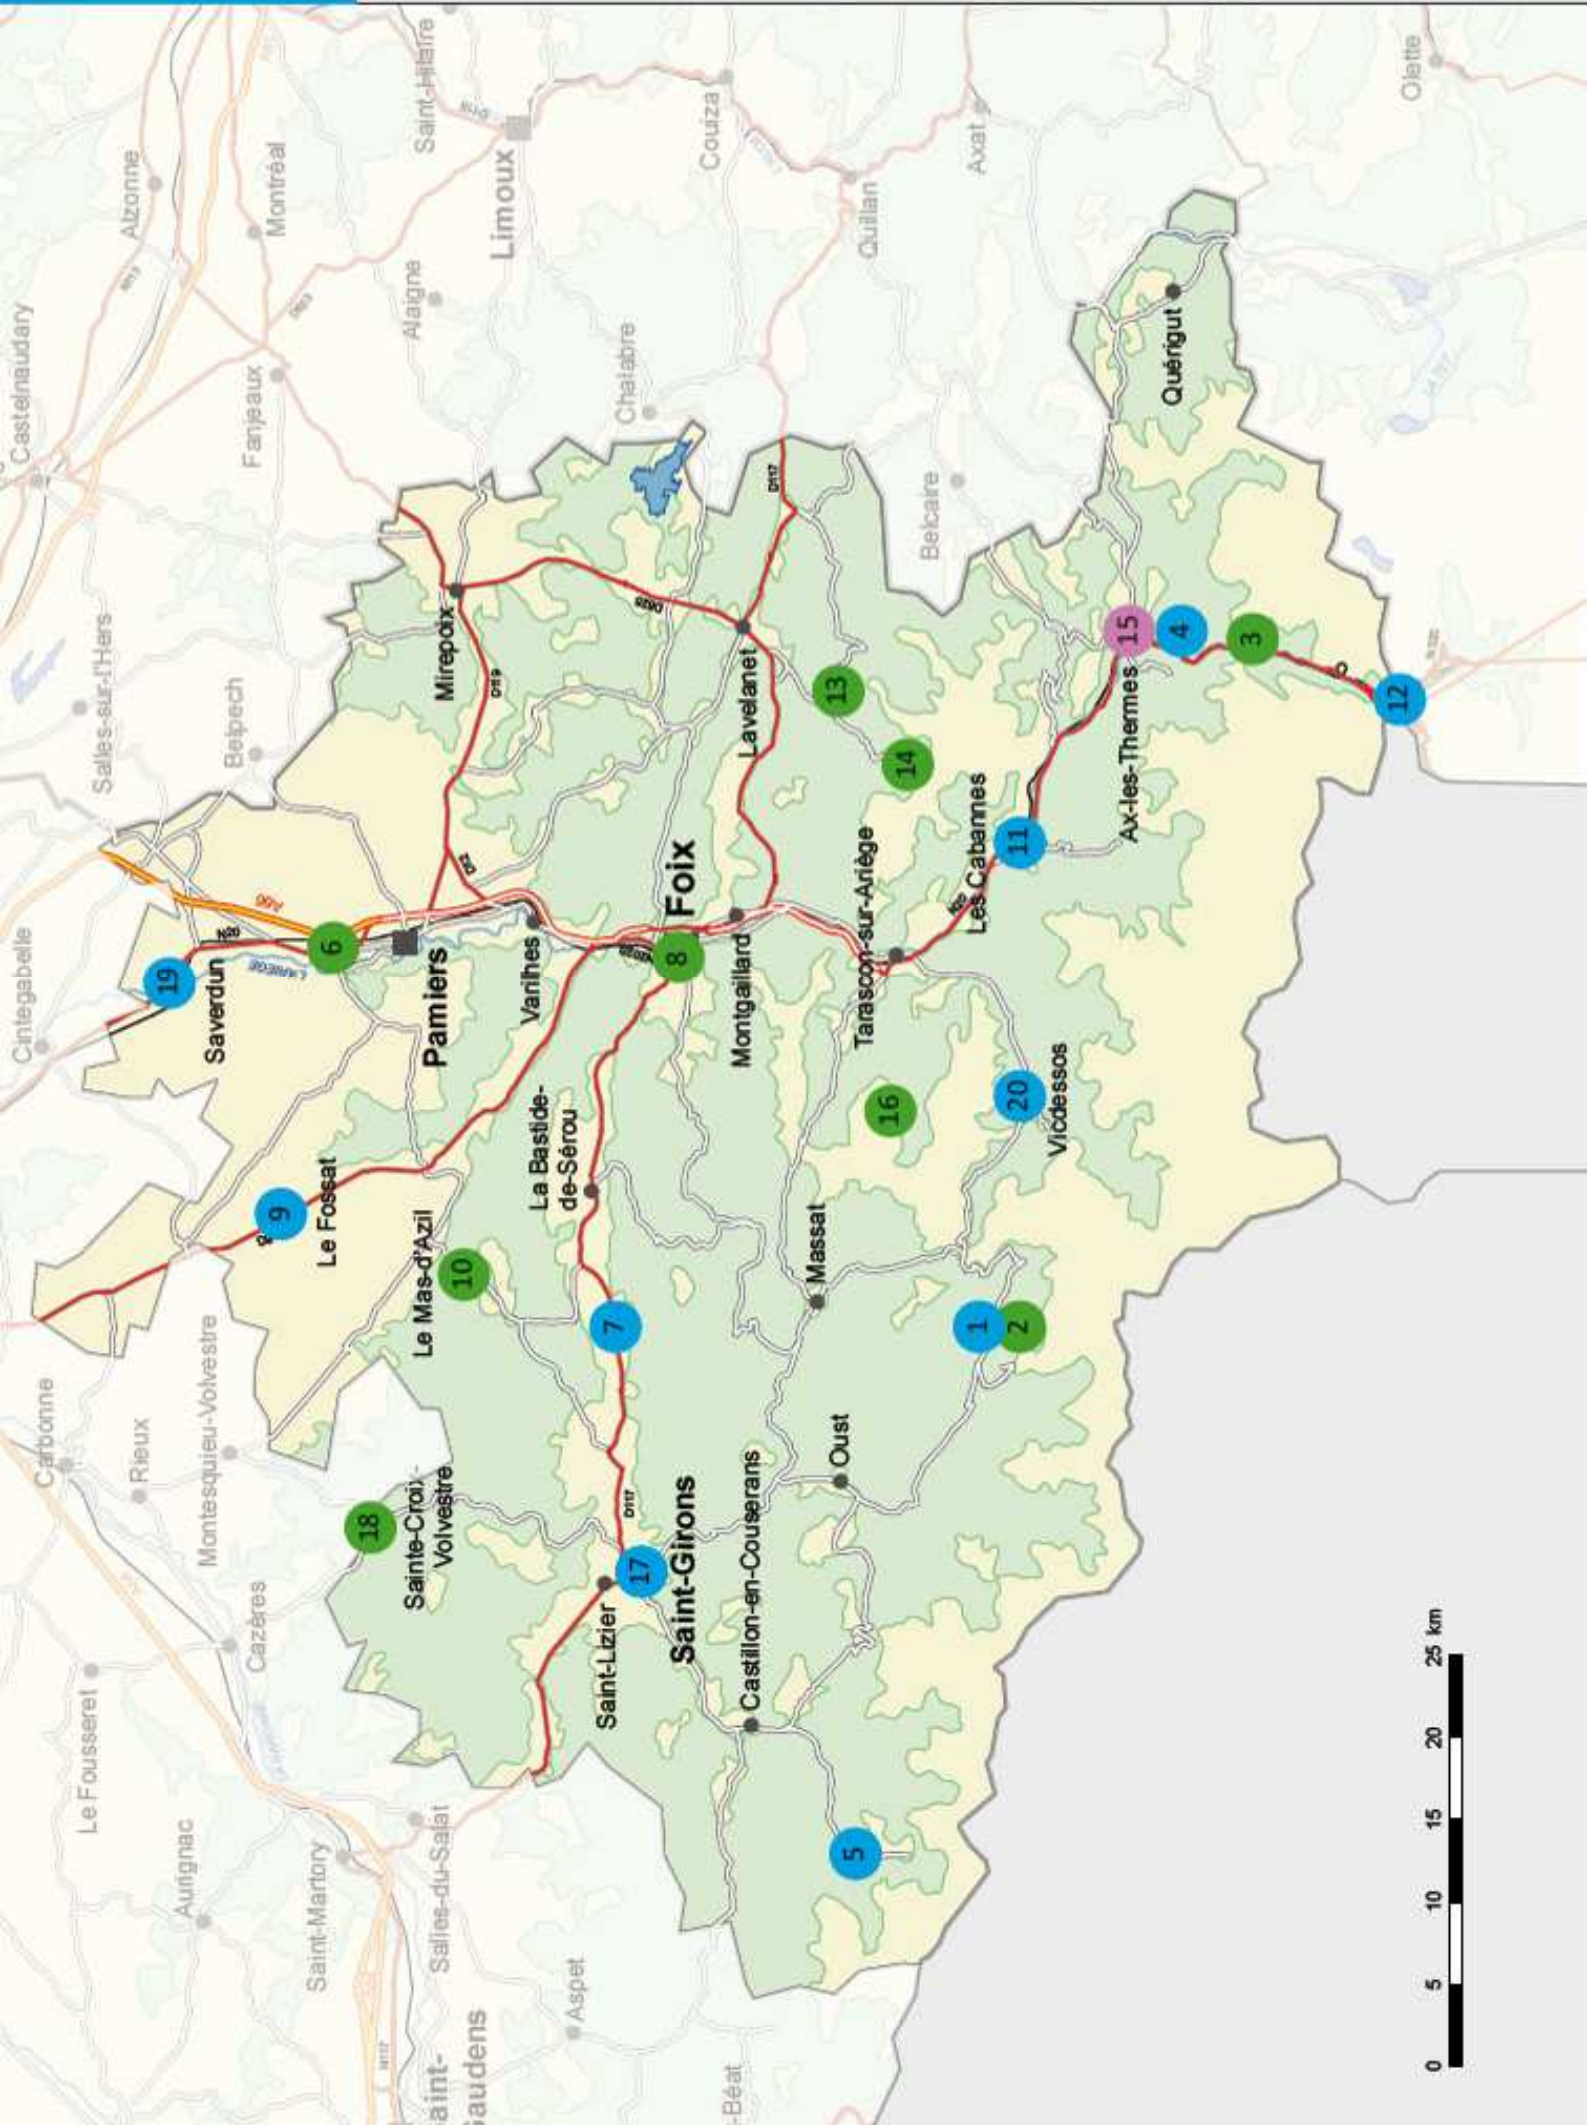

RÉPERTOIRE ALPHABÉTIQUE par DÉPARTEMENT

09 - Ariège

09 - 01 - Aulus les Bains	
09 - 02 - Aulus les Bains (Parking)	
09 - 03 - Ax Bonascre	
09 - 04 - Ax les Thermes	
09 - 05 - Bonac Irazein	
09 - 06 - Bonnac	
09 - 07 - Castelnaud Durban	
09 - 08 - Foix	
09 - 09 - Le Fossat	
09 - 10 - Le Mas d'Azil	
09 - 11 - Les Cabannes	
09 - 12 - L'Hospitalet près l'Andorre	
09 - 13 - Montferrier	
09 - 14 - Montferrier (Les Monts d'Olmes)	
09 - 15 - Perles et Castelet (Sup. Carrefour)	
09 - 16 - Rabat les Trois Seigneurs	
09 - 17 - Saint Girons	
09 - 18 - Sainte Croix Volvestre	
09 - 19 - Saverdun	
09 - 20 - Vicdessos	

12 - Aveyron

12 - 01 - Arviu	
12 - 02 - Baraqueville	
12 - 03 - Belmont sur Rance	

page		page
● 68	12 - 04 - Boisse Penchot	● 72
● 68	12 - 05 - Bouillac	● 72
● 68	12 - 06 - Bozouls	● 73
● 68	12 - 07 - Broquiès	● 73
● 68	12 - 08 - Camarès	● 73
● 69	12 - 09 - Campagnac	● 73
● 69	12 - 10 - Campuac	● 73
● 69	12 - 11 - Campuac (Parking)	● 74
● 69	12 - 12 - Canet de Salars	● 74
● 69	12 - 13 - Capdenac Gare	● 74
● 70	12 - 14 - Castanet	● 74
● 70	12 - 15 - Coupiac	● 74
● 70	12 - 16 - Cransac Les Thermes	● 75
● 70	12 - 17 - Entraygues sur Truyère	● 75
● 70	12 - 18 - Entraygues sur Truyère (Parking)	● 75
● 71	12 - 19 - Espalion	● 75
● 71	12 - 20 - La Cavalerie (Campingcar Park)	● 75
● 71	12 - 21 - La Couvertoirade	● 76
● 71	12 - 22 - Lacroix Barrez	● 76
● 71	12 - 23 - Laguiole	● 76
● 72	12 - 24 - Laguiole (Parking)	● 76
● 72	12 - 25 - Laguiole (Station de ski)	● 76
● 72	12 - 26 - Laissac	● 77
● 72	12 - 27 - Lanuéjols	● 77

N43° 10' 19,919", E 1° 24' 42,119"

Mairie Place de la Mairie • 05 61 68 50 12

Itinéraire

Services

eau propre • vidange cassette • vidange eau usée • 220V
parking payant, 12€/24h, 20 places, sol instable en cas de pluie • service gratuit, monnaie • nuit • ouverture annuelle